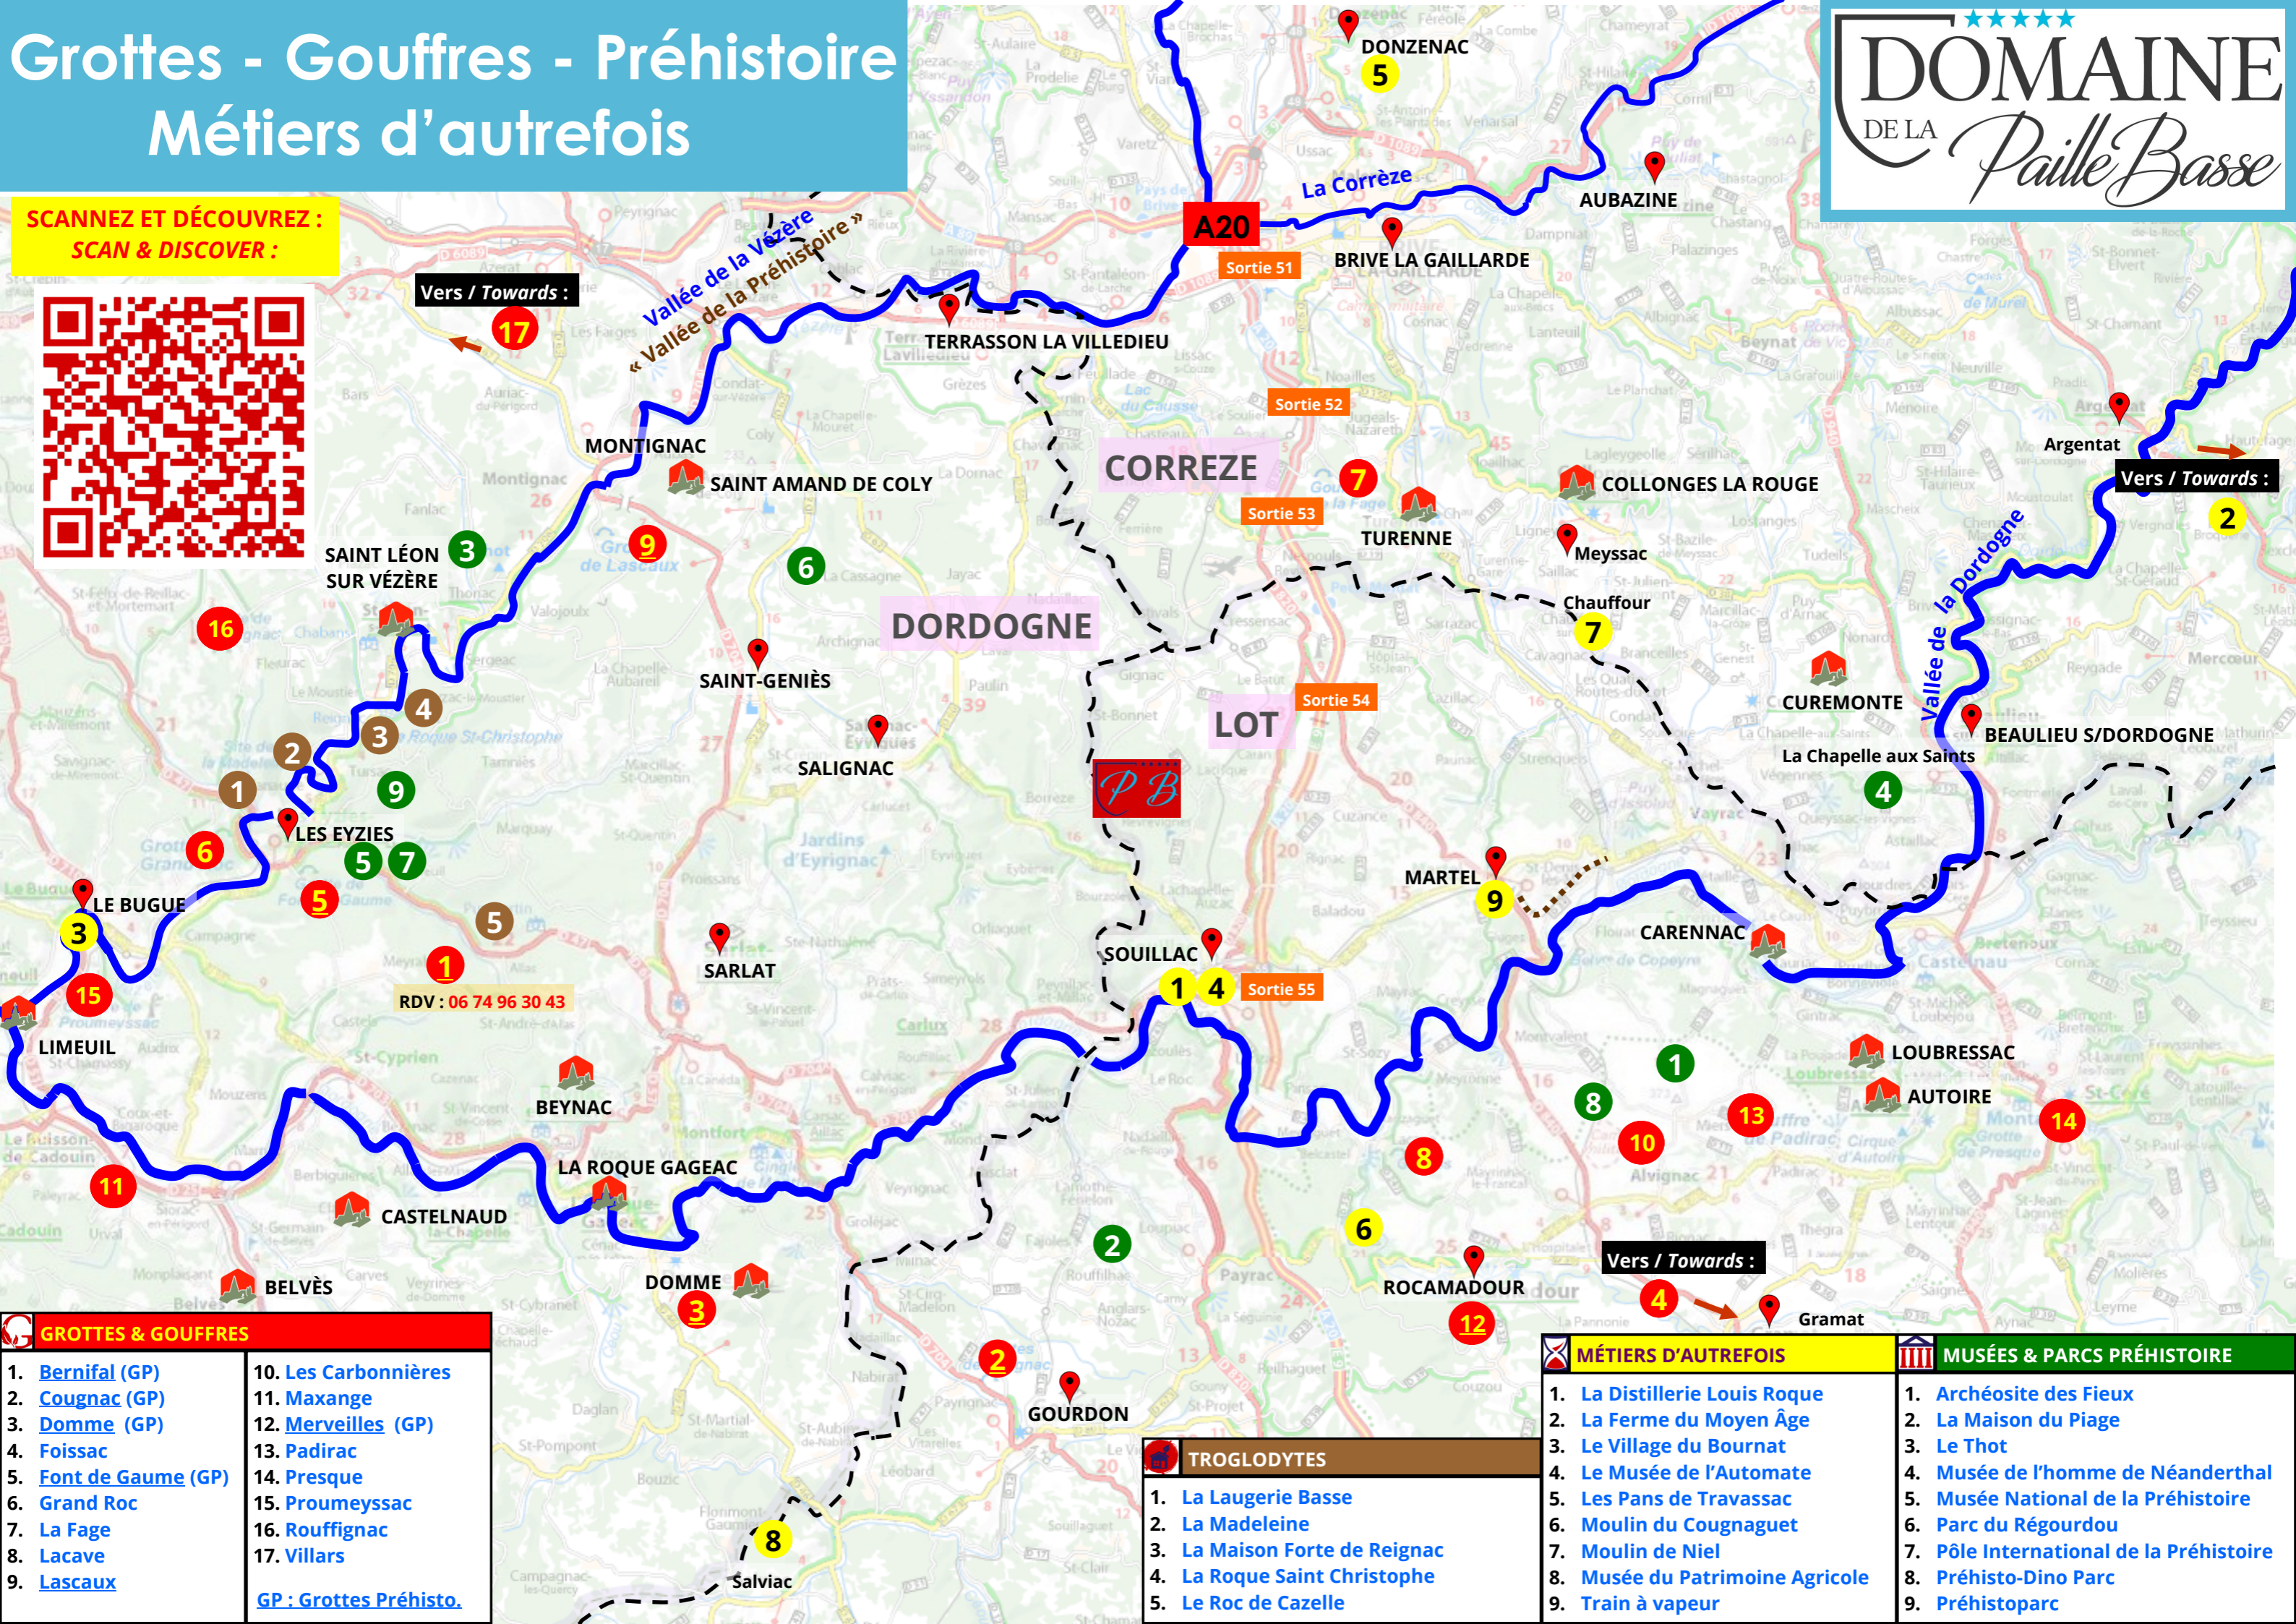

Grottes - Gouffres - Préhistoire

Métiers d'autrefois

SCANNEZ ET DÉCOUVREZ :
SCAN & DISCOVER :

Vers / Towards : 17

Vers / Towards : 2

RDV : 06 74 96 30 43

Vers / Towards :

- GROTTES & GOUFFRES**
- | | |
|---------------------------------------|--------------------------------------|
| 1. Bernifal (GP) | 10. Les Carbonnières |
| 2. Cognac (GP) | 11. Maxange |
| 3. Domme (GP) | 12. Merveilles (GP) |
| 4. Foissac | 13. Padirac |
| 5. Font de Gaume (GP) | 14. Presque |
| 6. Grand Roc | 15. Proumeyssac |
| 7. La Fage | 16. Rouffignac |
| 8. Lacave | 17. Villars |
| 9. Lascaux | |
- GP : Grottes Préhisto.

- TROGLODYTES**
1. [La Laugerie Basse](#)
 2. [La Madeleine](#)
 3. [La Maison Forte de Reignac](#)
 4. [La Roque Saint Christophe](#)
 5. [Le Roc de Cazelle](#)

- MÉTIERS D'AUTREFOIS**
1. [La Distillerie Louis Roque](#)
 2. [La Ferme du Moyen Âge](#)
 3. [Le Village du Bournat](#)
 4. [Le Musée de l'Automate](#)
 5. [Les Pans de Travassac](#)
 6. [Moulin du Cougnaguet](#)
 7. [Moulin de Niel](#)
 8. [Musée du Patrimoine Agricole](#)
 9. [Train à vapeur](#)

- MUSÉES & PARCS PRÉHISTOIRE**
1. [Archéosite des Fieux](#)
 2. [La Maison du Piage](#)
 3. [Le Thot](#)
 4. [Musée de l'homme de Néanderthal](#)
 5. [Musée National de la Préhistoire](#)
 6. [Parc du Régourdou](#)
 7. [Pôle International de la Préhistoire](#)
 8. [Préhisto-Dino Parc](#)
 9. [Préhistoparc](#)